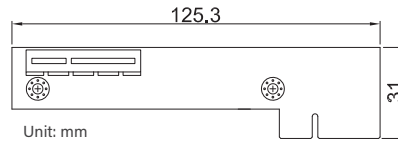

**RC-PIPI-01**  
**Riser Card with 2x PCI Slots**  
 Interface: 1x PCIe1  
 Expansion: 2x PCI  
 Dimension: 111.3 x 60.5 mm

**RC-PI-02**

**Riser Card with 1x PCI Slot**

Interface: 1x PCIe4

Expansion: 1x PCI

Dimension: 125.3 x 31 mm

**RC-E4-02**

**Riser Card with 1x PCIe4 Slot**

Interface: 1x PCIe4

Expansion: 1x PCIe4

Dimension: 125.3 x 31 mm

**Riser Card Compatible List**

Model No.	RC-E1-01	RC-E4-01	RC-E16-01	RC-PI-01	RC-E1E1-01	RC-E8E8-R10	RC-E16E1-01	RC-E16P1-01	RC-PIP1-01	RC-P1-02	RC-E4-02
P2202E										V	V
P2102E										V	V
P2002E		V		V							
DS-1402						V	V	V	V		
DS-1401			V	V							
DS-1302						V	V	V	V		
DS-1301			V	V							
DS-1202						V	V	V	V		
DS-1201			V	V							
DS-1102						V	V	V	V		
DS-1101			V	V							
DS-1002							V	V	V		
DS-1001			V	V							
DE-1002					V				V		
DE-1001	V			V							